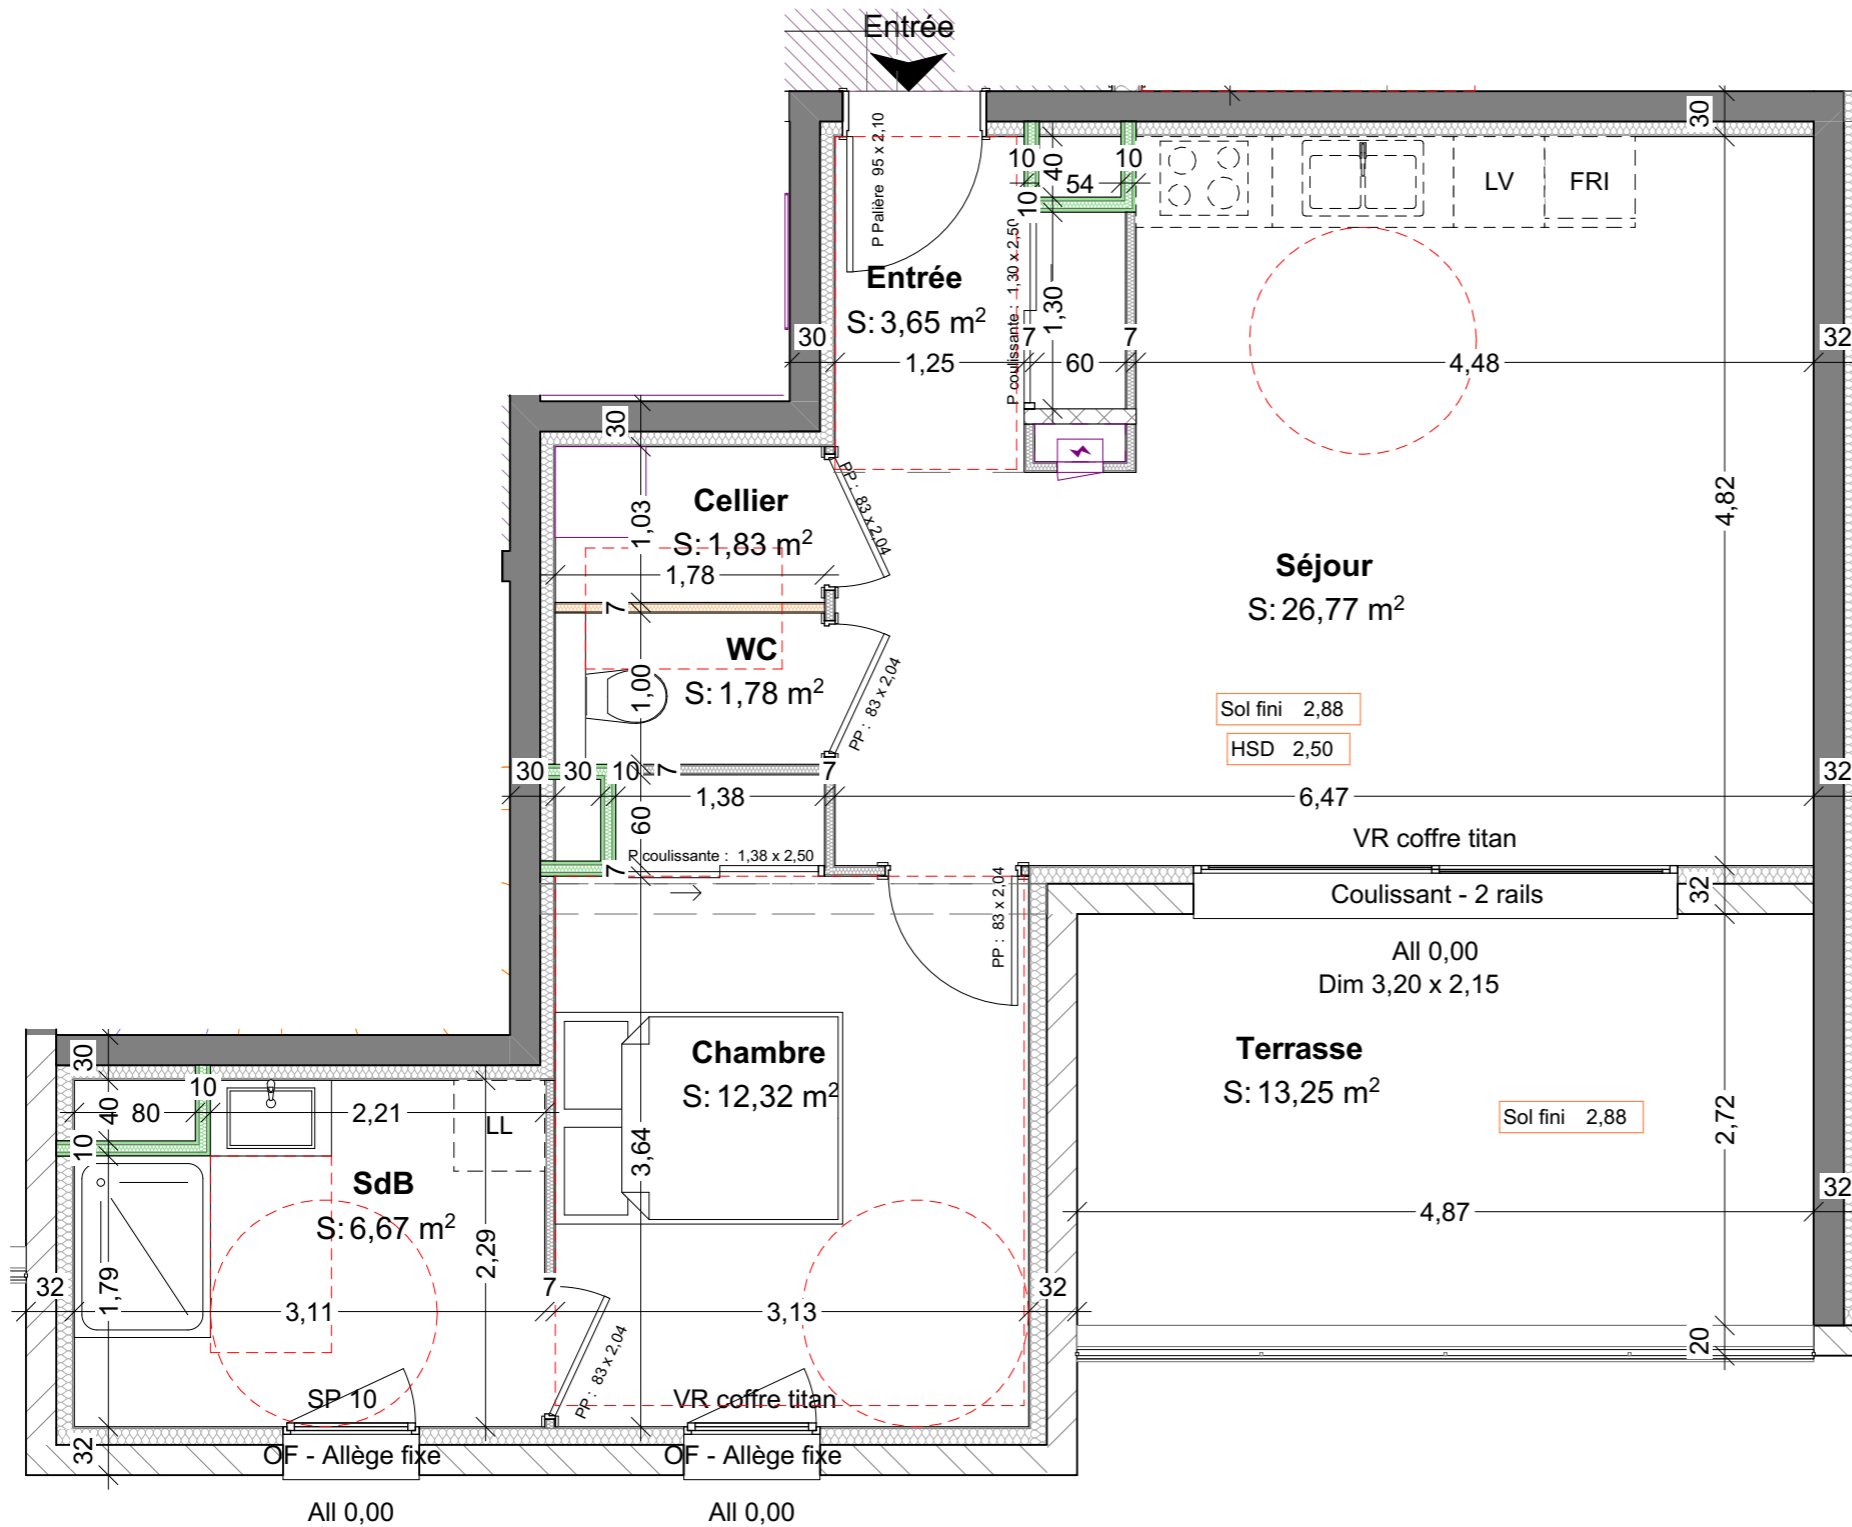

# Bloc AB - La Saulaie

**LGT B - 104**

**VENTE**

Echelle: 1:50

06/09/2022

Bâtiment	Etage	Numéro	Typologie
B	1er étage	104	- T2 -

## TABLEAU DES SURFACES

- T2 -	
Cellier	1,83
Chambre	12,32
Entrée	3,65
SdB	6,67
Séjour	26,77
WC	1,78
	<b>53,02 m<sup>2</sup></b>
Extérieur	
Terrasse	13,25
	<b>13,25 m<sup>2</sup></b>

## Localisation du logement

DOCUMENT NON CONTRACTUEL  
"Les cotes, les surfaces, les gaines et les soffites sont susceptibles de modifications dues aux impératifs administratifs, aux contraintes techniques de construction et aux tolérances d'exécution. Les seuls éléments d'équipement qui seront fournis sont ceux figurant sur la notice descriptive annexée à l'acte de vente."